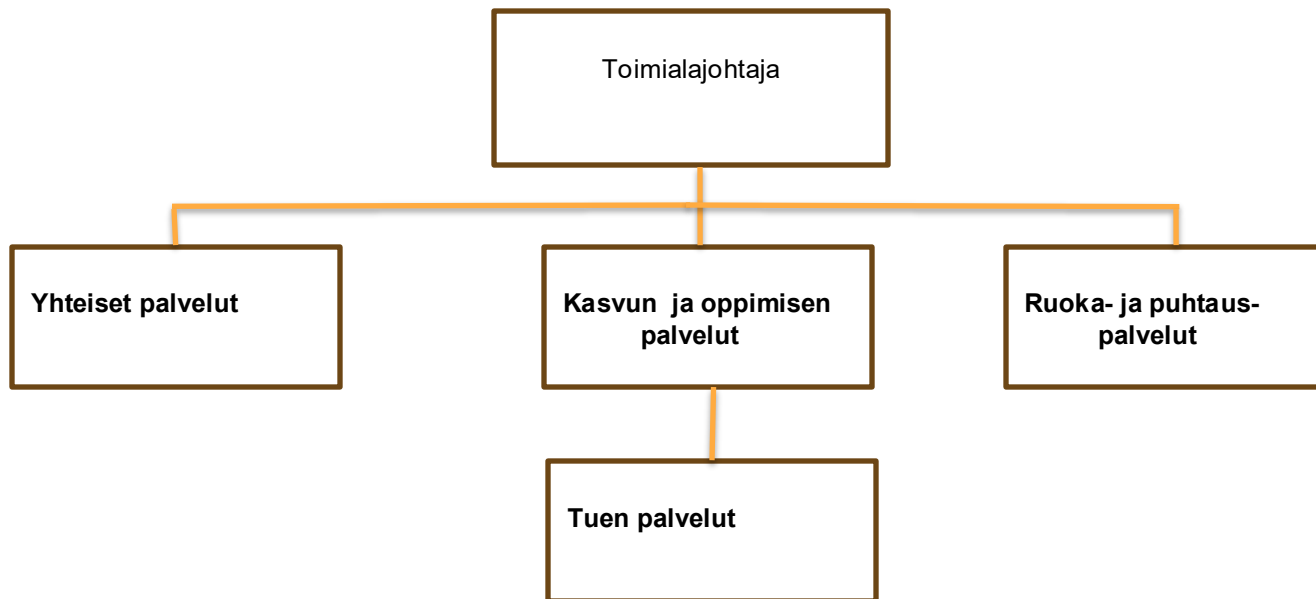

Sivistyspalvelujen toimiala